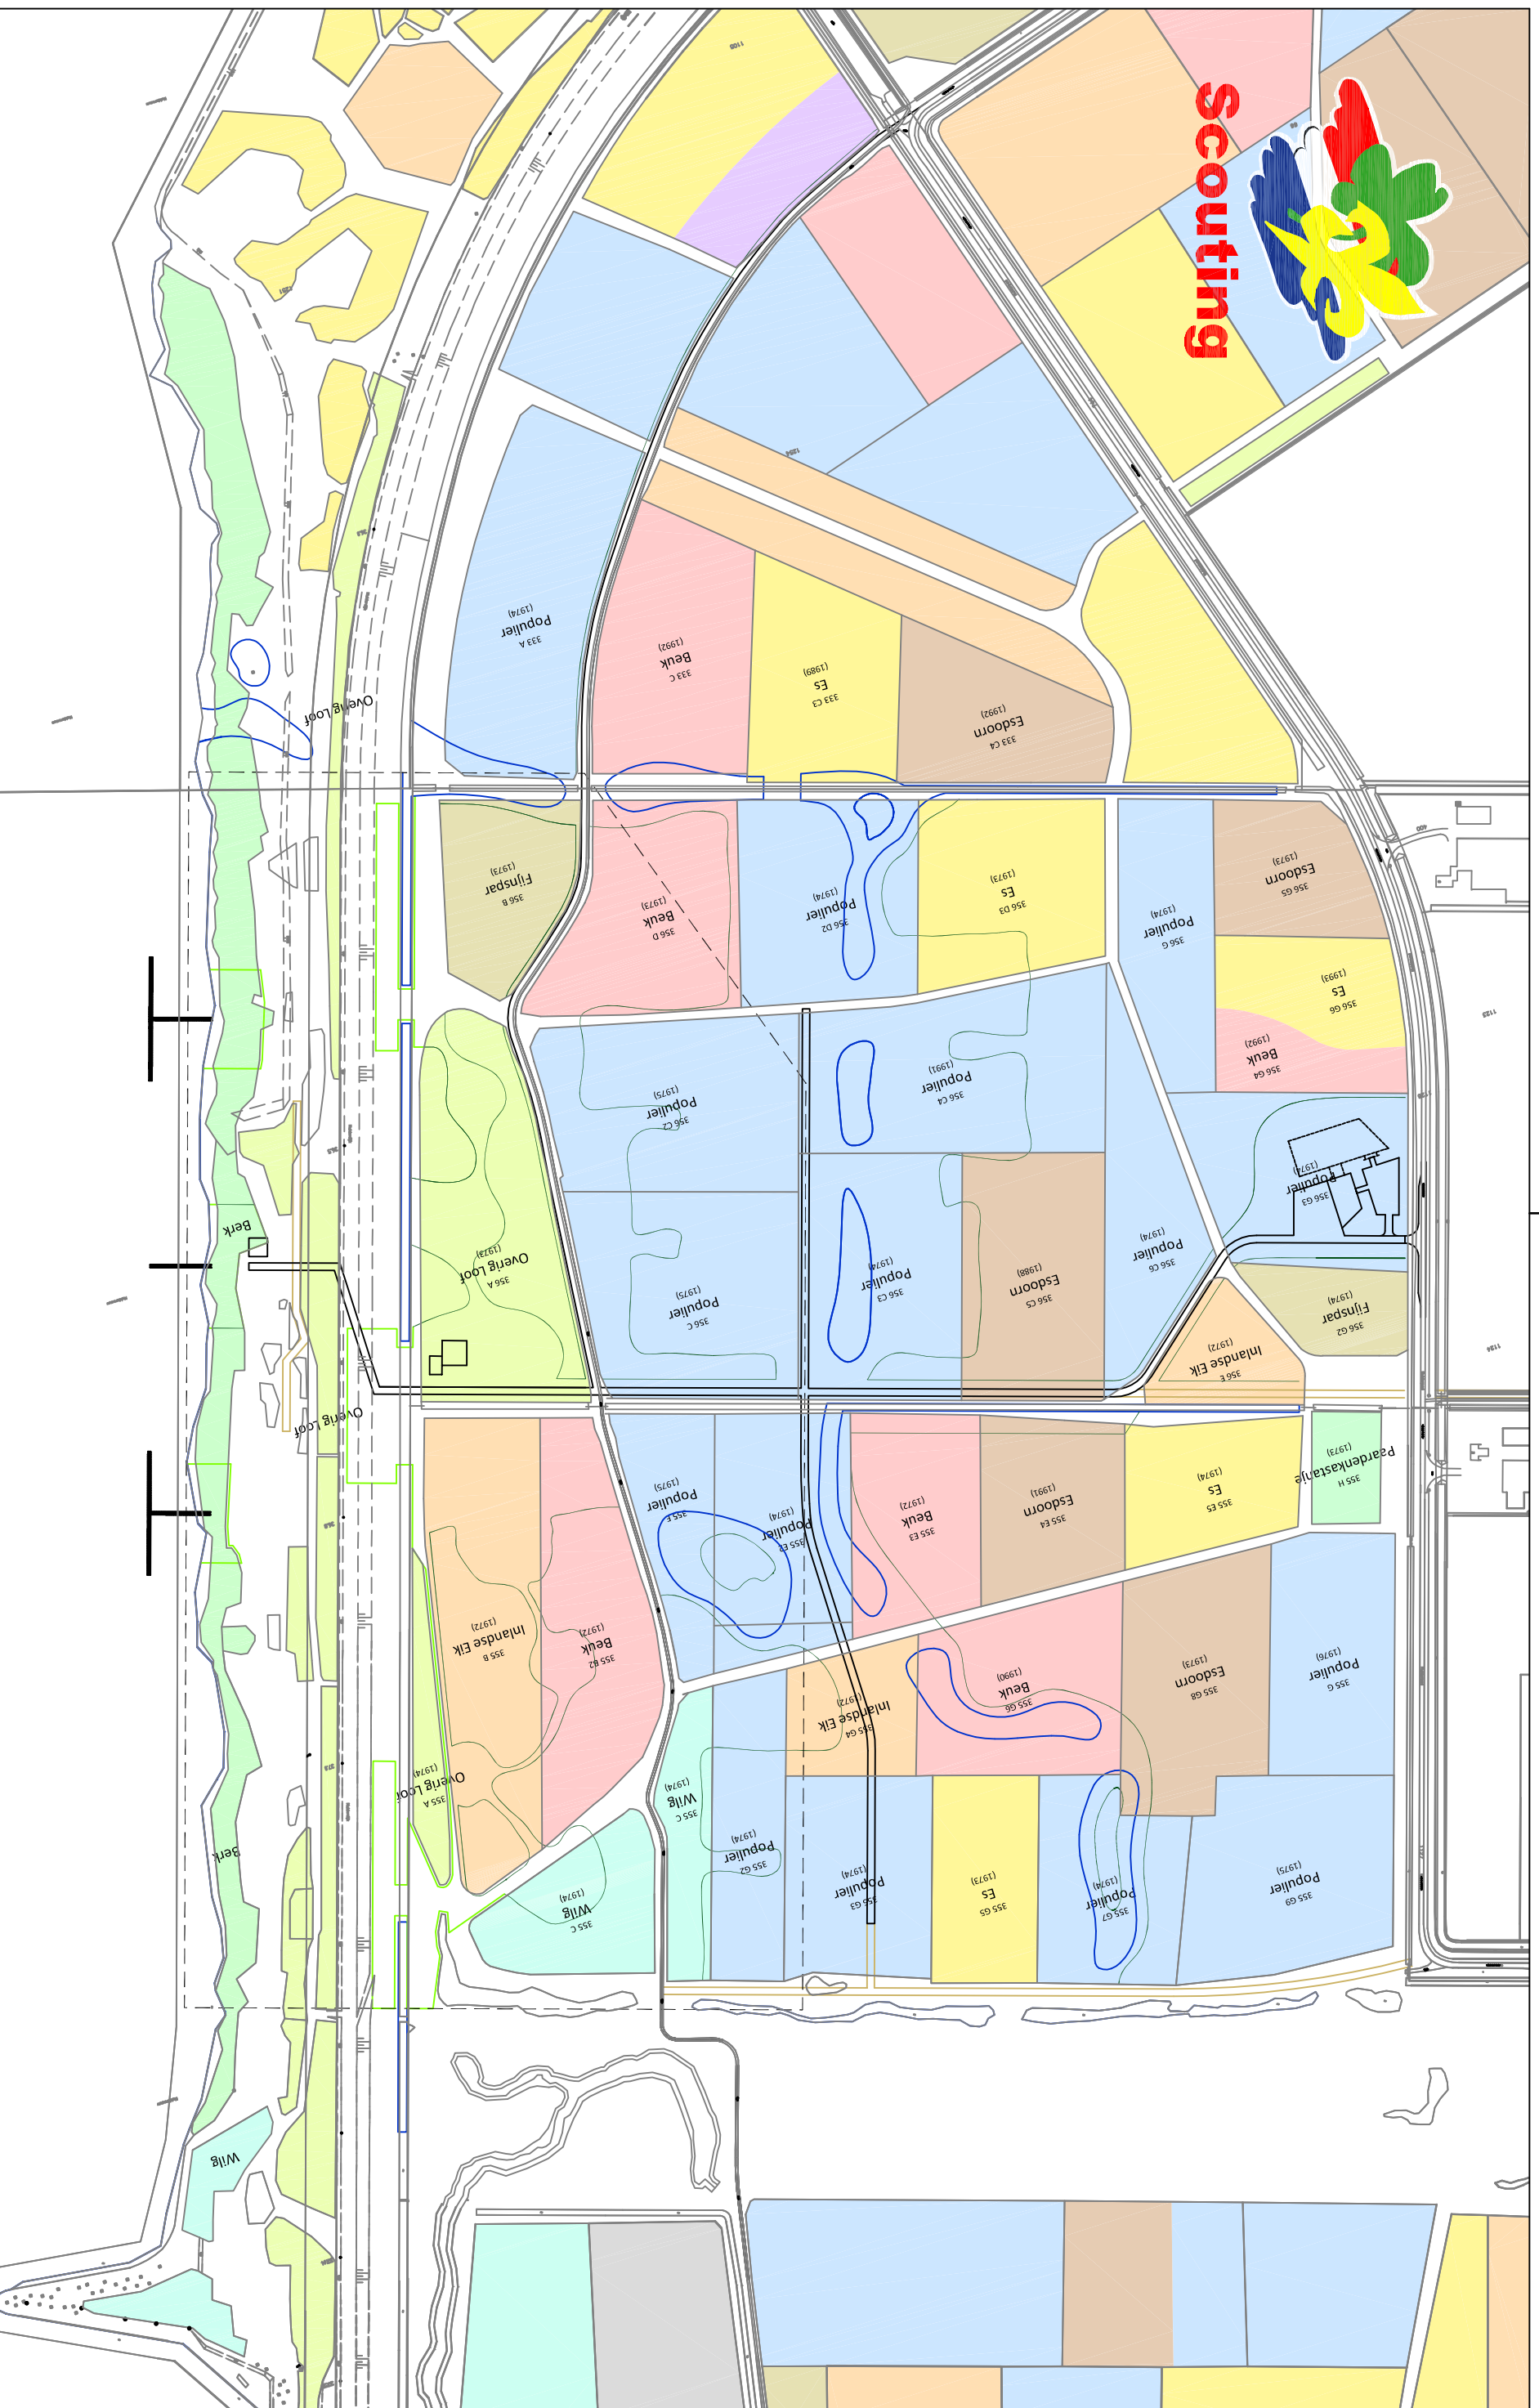

Scoutinglandgoed Zeewolde
Scouting Nederland
BESTAANDE SITUATIE
7 maart 2012

Scouting

Scoutinglandgoed Zeewolde
Scouting Nederland
7 maart 2012

OVERZICHT

Centrale terreinen

Slaapterreinen

Centrale voorzieningen en parkeren

Scoutinglandgoed Zeewolde

Scouting Nederland
GROEPSKAMPEERTERREIN 18 OKTOBER 2012

-  Kleinschalige evenementen
-  Centrale terreinen
-  Programmaterreinen
-  Slaapterreinen
-  Centrale voorzieningen en parkeren

Scoutinglandgoed Zeewolde

TERREINEN VOOR GROTERE ACTIVITEITEN

Scouting Nederland
18 OKTOBER 2012

Scouting

0 50 100 150 200 250m

Scoutinglandgoed Zeewolde
Scouting Nederland
7 maart 2012

BOOMSOORTEN