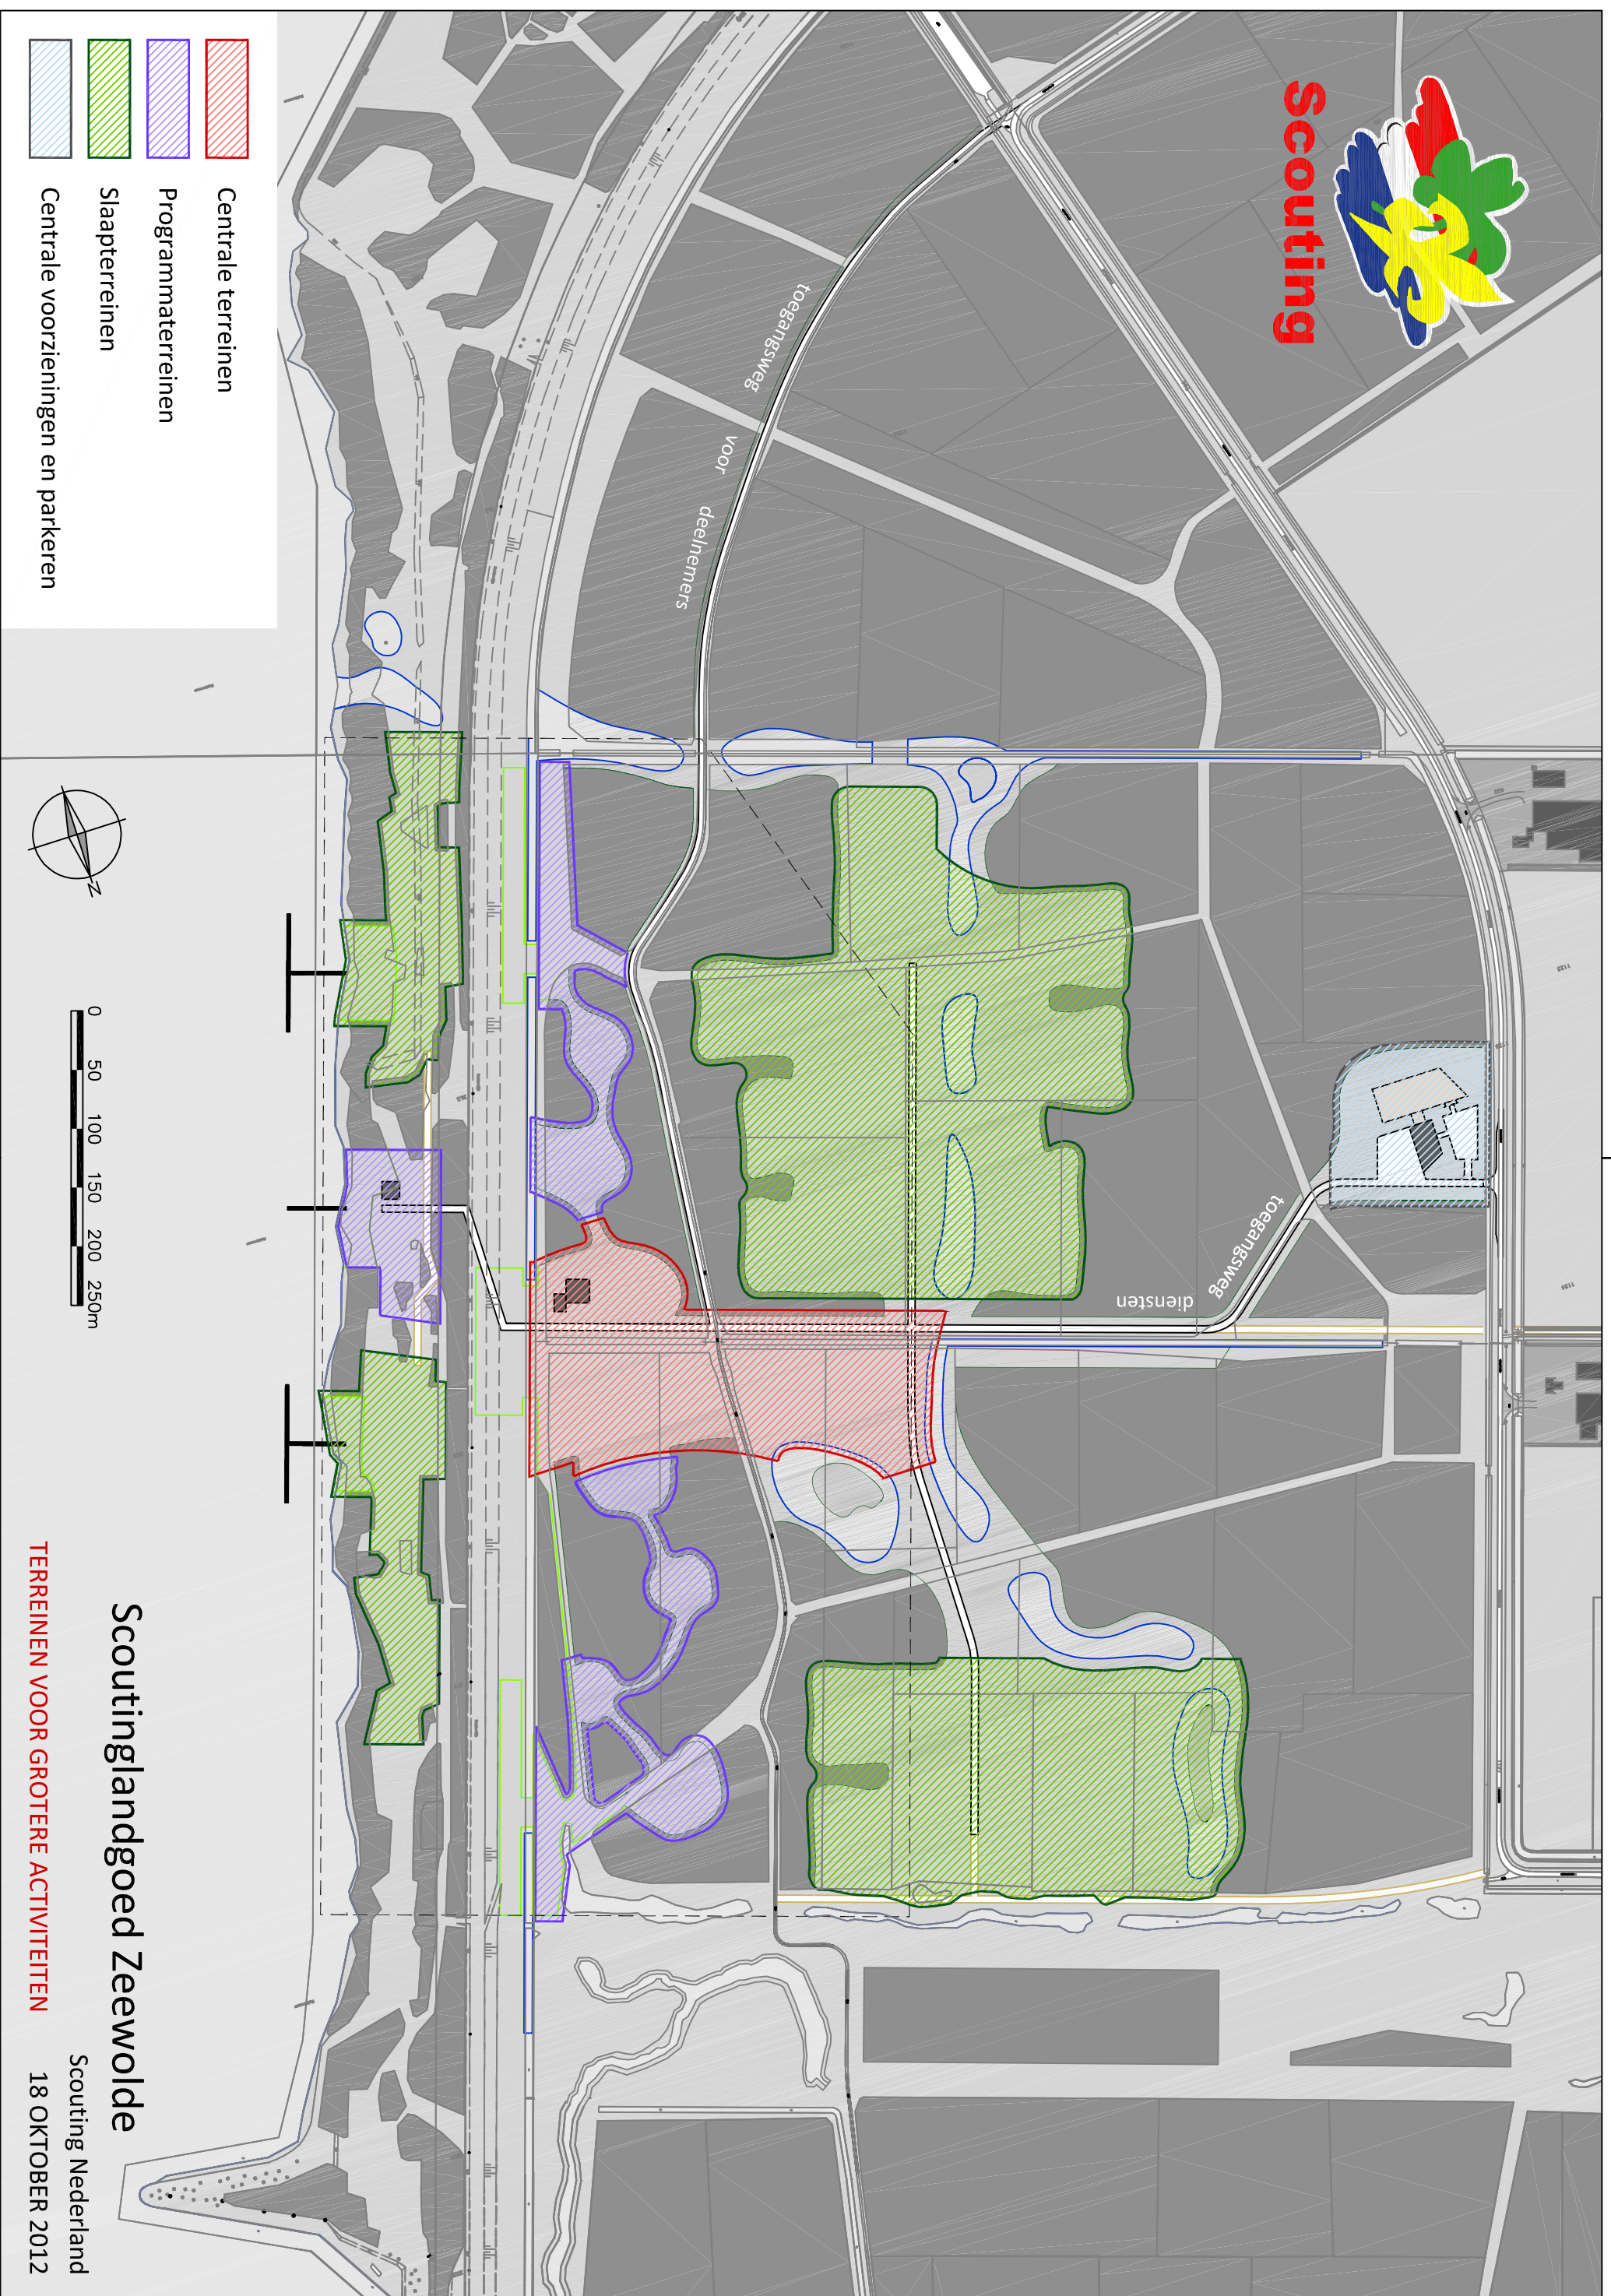

Scoutinglandgoed Zeewolde
Scouting Nederland
BESTAANDE SITUATIE
7 maart 2012

Scouting

Scoutinglandgoed Zeewolde
Scouting Nederland
7 maart 2012

OVERZICHT

Centrale terreinen

Slaapterreinen

Centrale voorzieningen en parkeren

Scoutinglandgoed Zeewolde

Scouting Nederland
GROEPSKAMPEERTERREIN 18 OKTOBER 2012

-  Kleinschalige evenementen
-  Centrale terreinen
-  Programmaterreinen
-  Slaapterreinen
-  Centrale voorzieningen en parkeren

Scoutinglandgoed Zeewolde

TERREINEN VOOR GROTERE ACTIVITEITEN

Scouting Nederland
18 OKTOBER 2012

Scouting

0 50 100 150 200 250m

Scoutinglandgoed Zeewolde
Scouting Nederland
7 maart 2012

BOOMSOORTEN