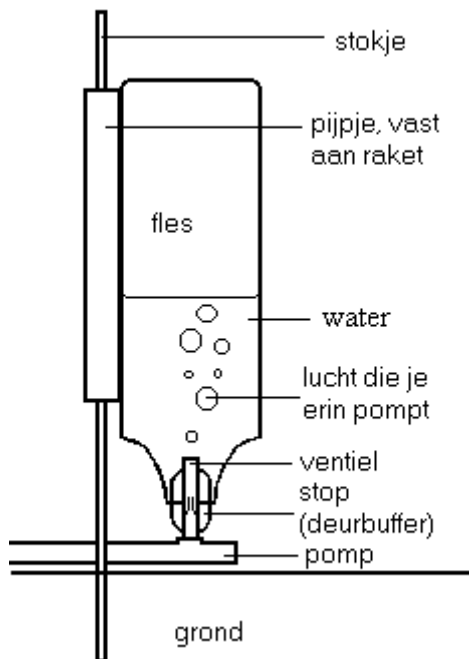

Hoe maak je een installatie:

Contact:

Voor vragen en/of opmerkingen kun je mailen naar: [cuba[at]nawaka.scouting.nl](mailto:cuba[at]nawaka.scouting.nl)